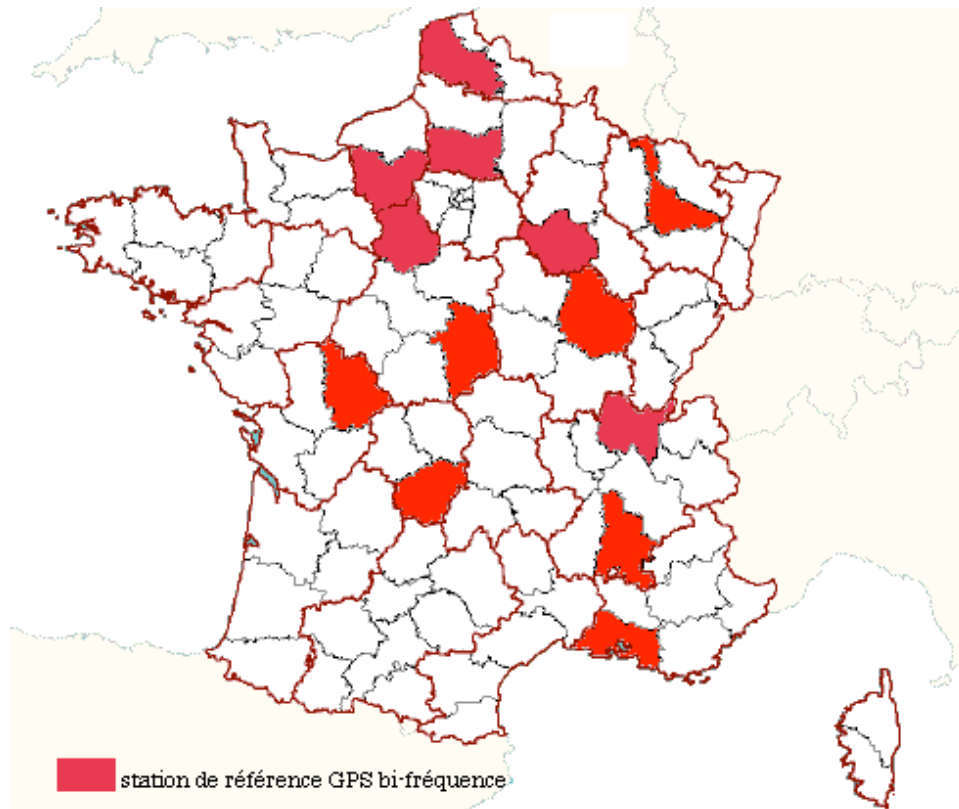

Les réseaux permanents en France et dans les pays frontaliers : État des lieux

Thierry Duquesnoy
Institut Géographique National
Service de Géodésie et de Nivellement
2, 4 Avenue Pasteur
94165 Saint-Mandé
Thierry.Duquesnoy@ign.fr

Les Réseaux Français

- Réseaux temps différés :
 - RENAG (<http://renag.unice.fr>)
 - RGP (<http://rgp.ign.fr>)
 - D3E (<http://www.d3e.fr>)
- Réseaux Temps réel :
 - TERIA (<http://www.reseau-teria.com>)
 - S@T-INFO (<http://www.sat-info.fr>)
 - ORPHEON (http://www.leica-geosystems.com/fr/fr/lgs_63883.htm)
 - LEL@ (<http://www.precision-topo.com>)
 - POPCORN (POsitionong in Paris with a Continuous Operating Reference Network)

Le réseau RENAG

- Initié par la communauté géophysique
- 32 stations sur la France (Alpes)
- Partenariat RGP

Le réseau RGP

- Fédéré par l'IGN
- Politique partenariale
- 73 stations en France (au 24/11/06)
 - 8 stations IGS
 - 17 stations EPN

Le réseau D3e

- Initié par revendeur matériel Trimble
- Politique de partenariat
- Principalement Monofréquence
- 1 station RGP
- 1 station S@t-Info

Le réseau TERIA

- Initié par l'OGE
- 100 stations en France
- Matériel Ashtech
- Partenariat RGP
- 17 (4) stations en service
- Opérationnel avant la fin de l'année