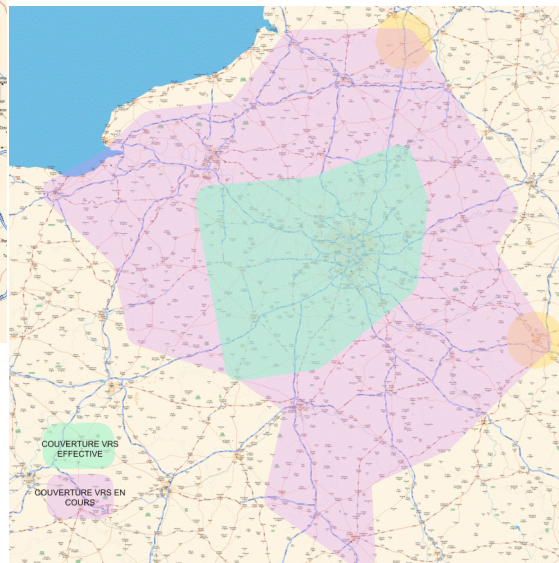

Le réseau S@t-Info

- Société privée
- Matériel Trimble
- Partenariat RGP
- Service opérationnel