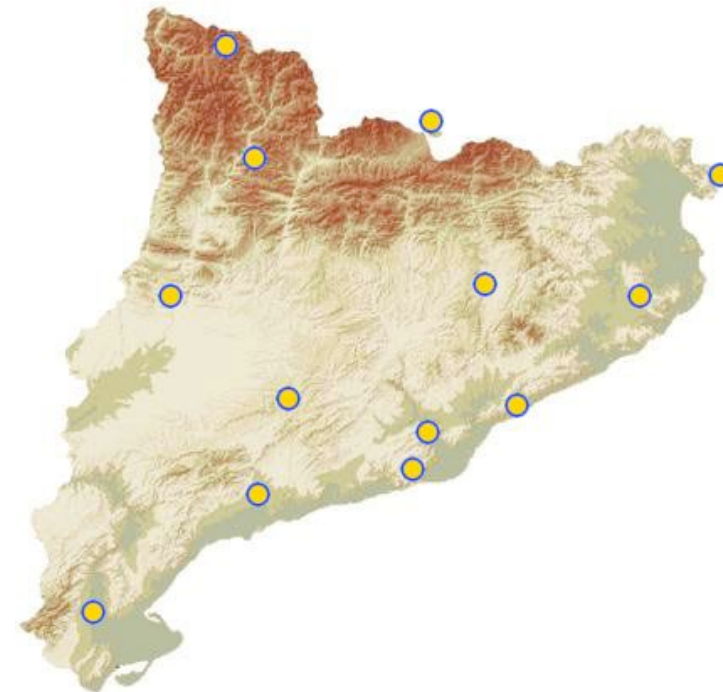

Le réseau du Royaume-Uni

- Réseau de 90 stations (104)
- Matériel Leica
- GPSnet
- Données Rinex gratuites
- Données brutes fournies à des partenaires pour commercialisation temps réel

Le réseau Belge

- Groupement de 3 réseaux (IGN Belge)
 - Flepos (Flandres) (38)
 - 38 stations
 - <http://www.flepos.be>
 - GPSnet
 - Walcors (wallonie)
 - <http://www.gps.wallonie.be>
 - 23 stations
 - Geo++ GNSmart
 - GPSBru (Bruxelles)
- Données Post traitement gratuites

Le réseau Suisse

- Réseau Agnes de 31 stations
- Service de positionnement (swipos)
- Commercialisation des données du réseau Agnes
- Matériel Trimble

Le réseau Allemand

- Réseau Agnes de 31 stations
- Service de positionnement (swipos)
- Commercialisation des données du réseau Agnes
- Matériel Trimble

Mise en commun

- SAPOS

- Autriche (APOS)
- Belgique (WALCORS)
- Suisse (AGNES)
- Pays-Bas (06-GPS)

- SWIPOS

- Autriche (APOS)
- Allemagne (SAPOS)

- AGN

- Pays-Bas (2 via Flepos)
- Allemagne (2 via WALCORS)
- Suisse (AGNES)
- Pays-Bas (06-GPS)

- EPN

Espagne

- Réseaux régionaux

Italie

- Réseaux régionaux