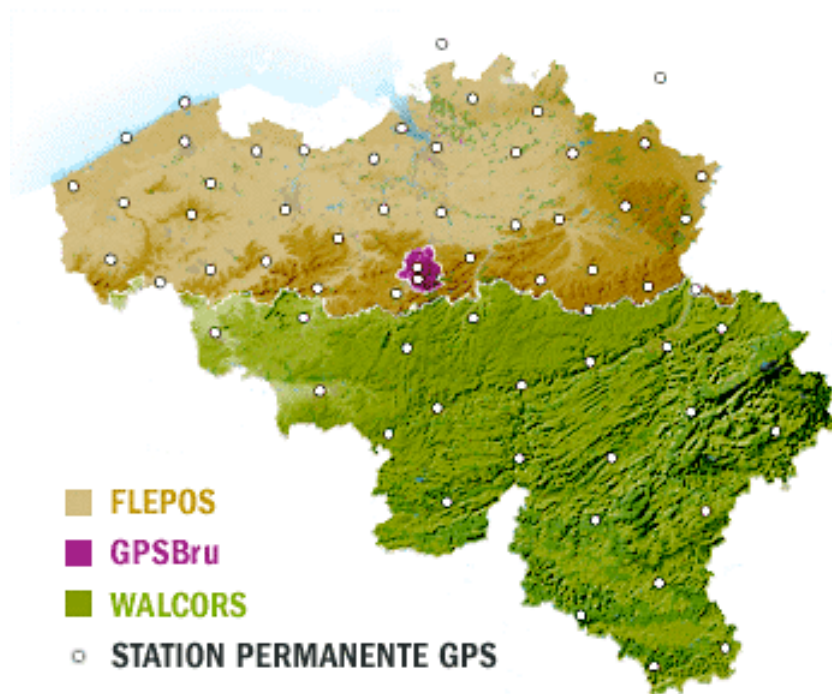

Le réseau RENAG

- Initié par la communauté géophysique
- 32 stations sur la France (Alpes)
- Partenariat RGP

Le réseau RGP

- Fédéré par l'IGN
- Politique partenariale
- 73 stations en France (au 24/11/06)
 - 8 stations IGS
 - 17 stations EPN

Le réseau Popcorn

- Initié par les lycées Topo parisiens
- 3 stations
- Partenariat RGP
- Partenariat Orpheon ?

Le réseau LeI@

- Initié par revendeur matériel Leica
- 6 stations
- Partenariat RGP (2 stations)

Le réseau du Royaume-Uni

- Réseau de 90 stations (104)
- Matériel Leica
- GPSnet
- Données Rinex gratuites
- Données brutes fournies à des partenaires pour commercialisation temps réel

Le réseau Belge

- Groupement de 3 réseaux (IGN Belge)
 - Flepos (Flandres) (38)
 - 38 stations
 - <http://www.flepos.be>
 - GPSnet
 - Walcors (wallonie)
 - <http://www.gps.wallonie.be>
 - 23 stations
 - Geo++ GNSmart
 - GPSBru (Bruxelles)
- Données Post traitement gratuites

Le réseau Suisse

- Réseau Agnes de 31 stations
- Service de positionnement (swipos)
- Commercialisation des données du réseau Agnes
- Matériel Trimble

Le réseau Allemand

- Réseau Agnes de 31 stations
- Service de positionnement (swipos)
- Commercialisation des données du réseau Agnes
- Matériel Trimble