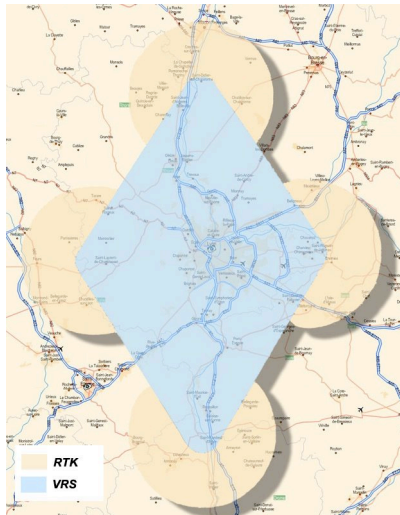

Le réseau S@t-Info

- Société privée
- Matériel Trimble
- Partenariat RGP
- Service opérationnel