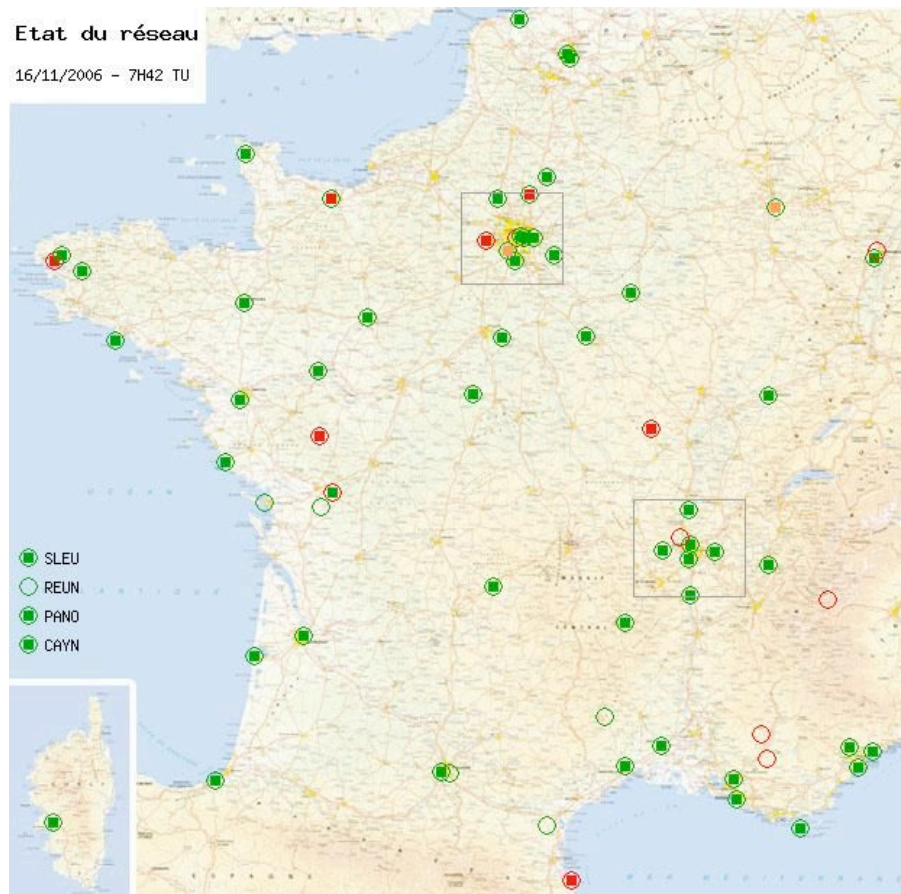

Les réseaux permanents en France et dans les pays frontaliers : État des lieux

Thierry Duquesnoy
Institut Géographique National
Service de Géodésie et de Nivellement
2, 4 Avenue Pasteur
94165 Saint-Mandé
Thierry.Duquesnoy@ign.fr

Les Réseaux Français

- Réseaux temps différés :
 - RENAG (<http://renag.unice.fr>)
 - RGP (<http://rgp.ign.fr>)
 - D3E (<http://www.d3e.fr>)
- Réseaux Temps réel :
 - TERIA (<http://www.reseau-teria.com>)
 - S@T-INFO (<http://www.sat-info.fr>)
 - ORPHEON (http://www.leica-geosystems.com/fr/fr/lgs_63883.htm)
 - LEL@ (<http://www.precision-topo.com>)
 - POPCORN (POsitionong in Paris with a Continuous Operating Reference Network)

Le réseau RENAG

- Initié par la communauté géophysique
- 32 stations sur la France (Alpes)
- Partenariat RGP

Le réseau RGP

- Fédéré par l'IGN
- Politique partenariale
- 73 stations en France (au 24/11/06)
 - 8 stations IGS
 - 17 stations EPN

Le réseau D3e

- Initié par revendeur matériel Trimble
- Politique de partenariat
- Principalement Monofréquence
- 1 station RGP
- 1 station S@t-Info

Le réseau TERIA

- Initié par l'OGE
- 100 stations en France
- Matériel Ashtech
- Partenariat RGP
- 17 (4) stations en service
- Opérationnel avant la fin de l'année