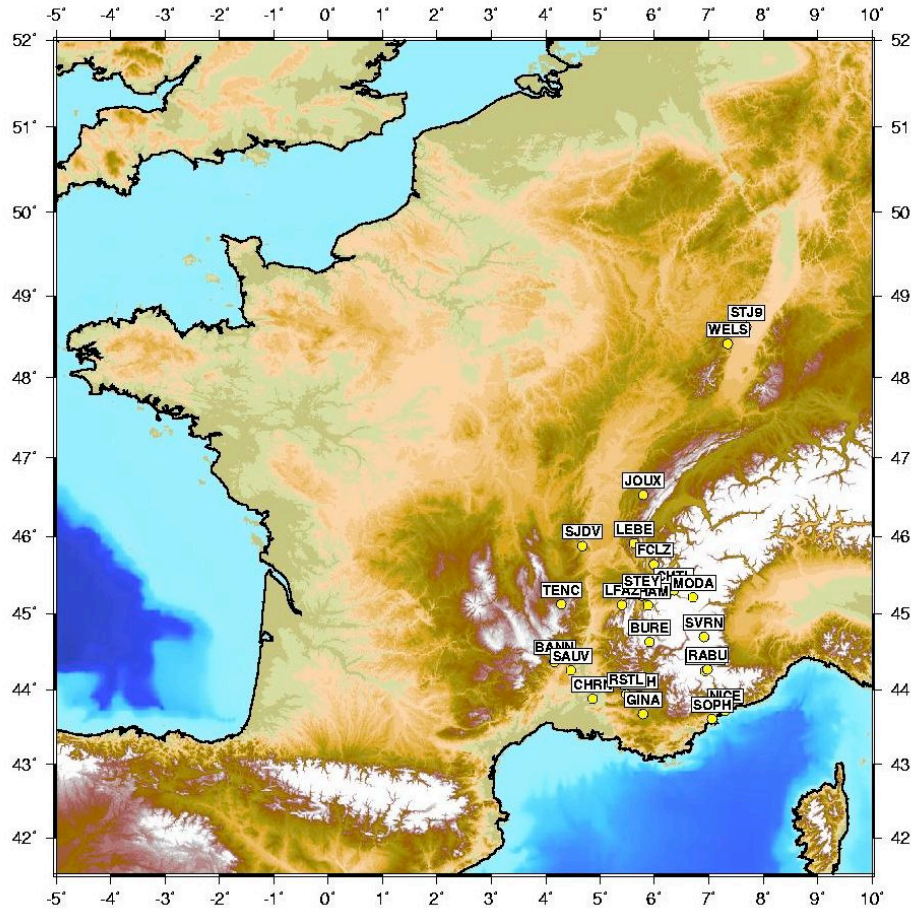

Les réseaux permanents en France et dans les pays frontaliers : État des lieux

Thierry Duquesnoy
Institut Géographique National
Service de Géodésie et de Nivellement
2, 4 Avenue Pasteur
94165 Saint-Mandé
Thierry.Duquesnoy@ign.fr

Le réseau RENAG

- Initié par la communauté géophysique
- 32 stations sur la France (Alpes)
- Partenariat RGP

Le réseau RGP

- Fédéré par l'IGN
- Politique partenariale
- 73 stations en France (au 24/11/06)
 - 8 stations IGS
 - 17 stations EPN