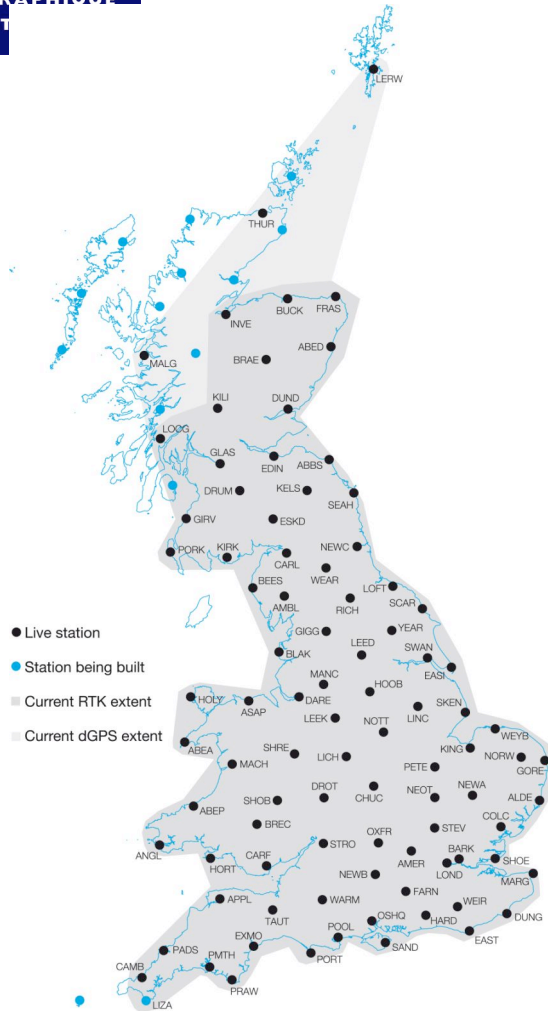

Le réseau Popcorn

- Initié par les lycées Topo parisiens
- 3 stations
- Partenariat RGP
- Partenariat Orpheon ?

Le réseau LeI@

- Initié par revendeur matériel Leica
- 6 stations
- Partenariat RGP (2 stations)

Le réseau du Royaume-Uni

- Réseau de 90 stations (104)
- Matériel Leica
- GPSnet
- Données Rinex gratuites
- Données brutes fournies à des partenaires pour commercialisation temps réel

Le réseau Belge

- Groupement de 3 réseaux (IGN Belge)
 - Flepos (Flandres) (38)
 - 38 stations
 - <http://www.flepos.be>
 - GPSnet
 - Walcors (wallonie)
 - <http://www.gps.wallonie.be>
 - 23 stations
 - Geo++ GNSmart
 - GPSBru (Bruxelles)
- Données Post traitement gratuites

Le réseau Suisse

- Réseau Agnes de 31 stations
- Service de positionnement (swipos)
- Commercialisation des données du réseau Agnes
- Matériel Trimble

Le réseau Allemand

- Réseau Agnes de 31 stations
- Service de positionnement (swipos)
- Commercialisation des données du réseau Agnes
- Matériel Trimble

Mise en commun

- SAPOS

- Autriche (APOS)
- Belgique (WALCORS)
- Suisse (AGNES)
- Pays-Bas (06-GPS)

- SWIPOS

- Autriche (APOS)
- Allemagne (SAPOS)

- AGN

- Pays-Bas (2 via Flepos)
- Allemagne (2 via WALCORS)
- Suisse (AGNES)
- Pays-Bas (06-GPS)